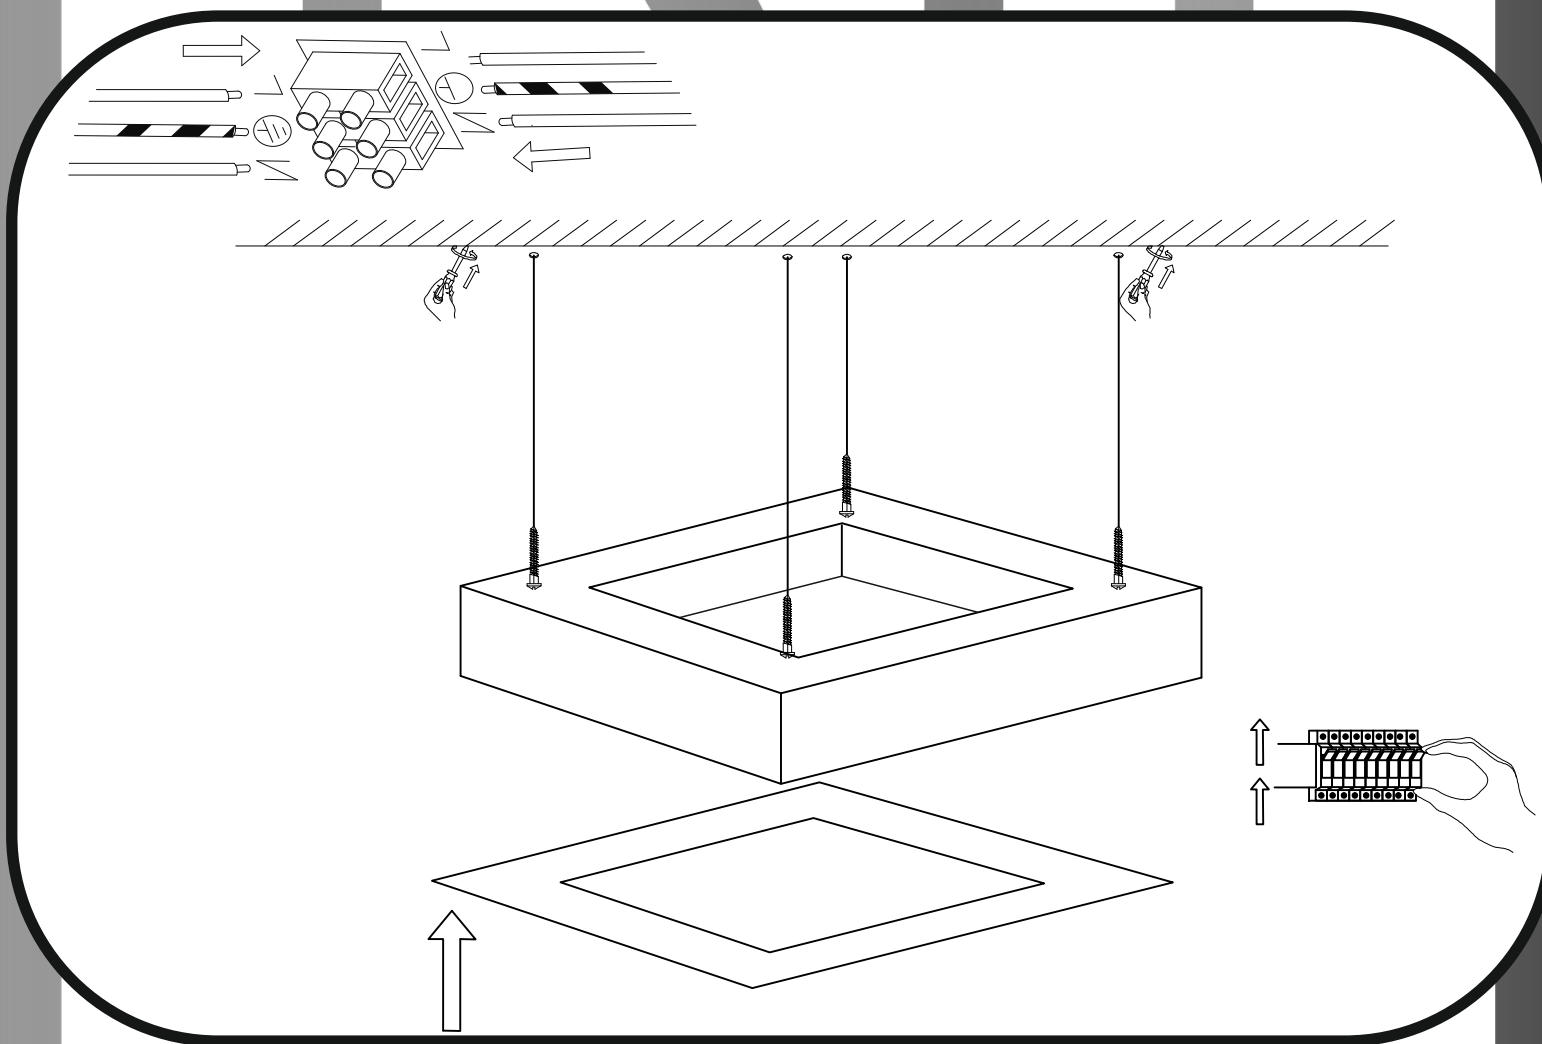

Immax NEO CANTO uživatelský manuál

07074L

immax
neo

intelligent friendly light

Výrobce/ Dovozece:
IMMAX, Pohoří 703, 742 85 Vřesina, EU