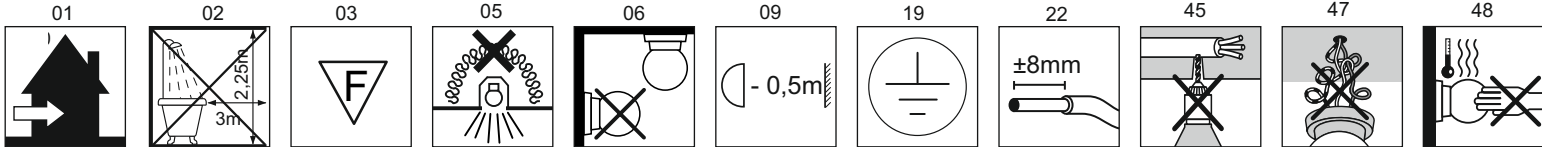

Immax NEO CANTO uživatelský manuál

07074L

immax
neo

intelligent friendly light

Výrobce/ Dovozece:
IMMAX, Pohoří 703, 742 85 Vřesina, EU