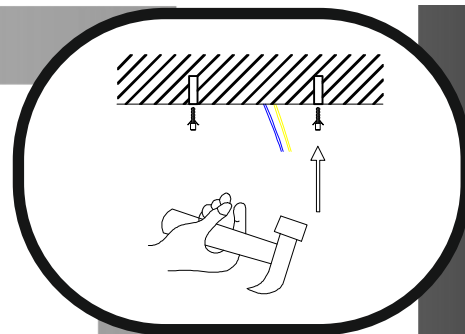

Immax NEO CANTO uživatelský manuál

07074L

immax
neo

intelligent friendly light

Výrobce/ Dovozece:
IMMAX, Pohoří 703, 742 85 Vřesina, EU