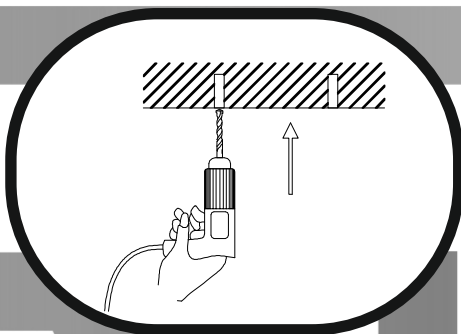

Immax NEO CANTO uživatelský manuál

07074L

immax
neo

intelligent friendly light

Výrobce/ Dovozece:
IMMAX, Pohoří 703, 742 85 Vřesina, EU