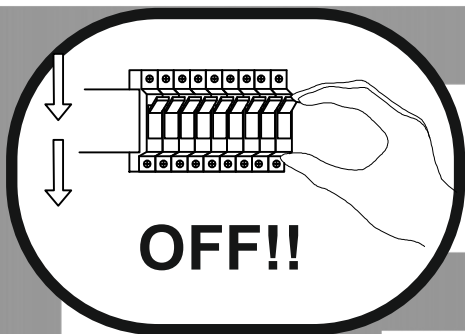

Immax NEO CANTO uživatelský manuál

07074L

immax
neo

intelligent friendly light

Výrobce/ Dovozece:
IMMAX, Pohoří 703, 742 85 Vřesina, EU